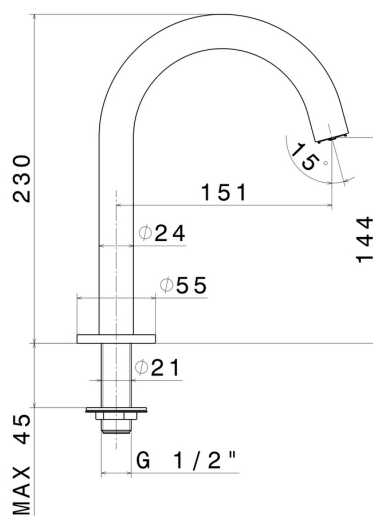

# BLINK

**70891.47.083**

Bec de baignoire sur plan - finition Groove Bronze

Groove Bronze

## CARACTÉRISTIQUES

Matériau

**Laiton**

Installation

**À poser**

## DESSIN TECHNIQUE

**BLINK**

**70891.47.083**

Bec de baignoire sur plan - finition Groove Bronze

**FINITIONS DISPONIBLES**

---

**47.083**

Groove Bronze