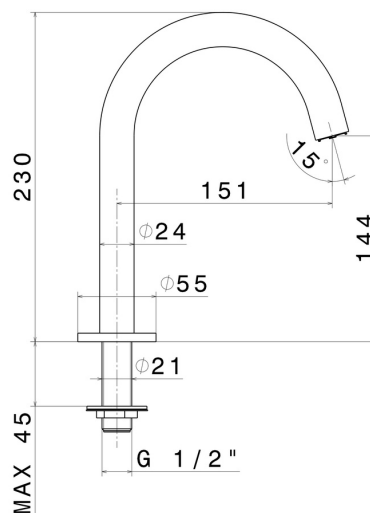

# BLINK

**70891.58.061**

Bec de baignoire sur plan - finition PVD Copper Bronze

PVD Copper Bronze

## CARACTÉRISTIQUES

Matériau	<b>Laiton</b>
Installation	<b>À poser</b>

## DESSIN TECHNIQUE

**BLINK**

**70891.58.061**

Bec de baignoire sur plan - finition PVD Copper Bronze

**FINITIONS DISPONIBLES**

---

**58.061**

PVD Copper Bronze