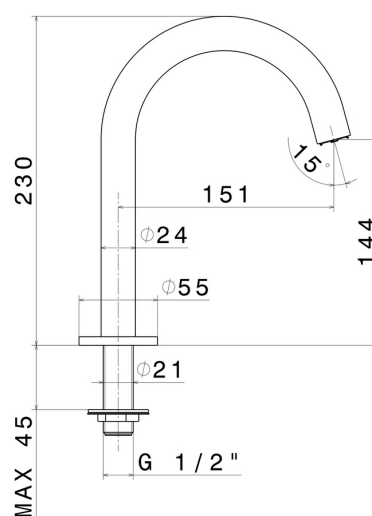

# BLINK

**70891.59.098**

Bec de baignoire sur plan - finition PVD Brushed Pale Gold

PVD Brushed Pale Gold

## CARACTÉRISTIQUES

Matériau

Laiton

Installation

À poser

## DESSIN TECHNIQUE

**BLINK**

**70891.59.098**

Bec de baignoire sur plan - finition PVD Brushed Pale Gold

**FINITIONS DISPONIBLES**

---

**59.098**

PVD Brushed Pale Gold