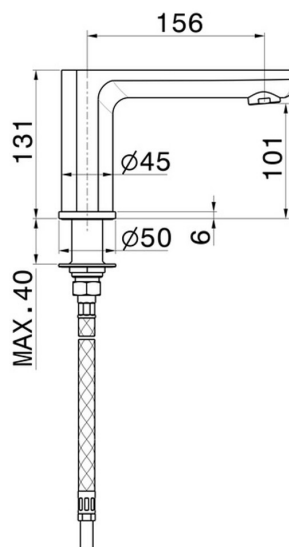

HAKA

72091.21.018

Bec de baignoire sur plan - finition Chrome

Chrome

CARACTÉRISTIQUES

Matériau

Laiton

Installation

À poser

DESSIN TECHNIQUE

HAKA

72091.21.018

Bec de baignoire sur plan - finition Chrome

FINITIONS DISPONIBLES

21.018

Chrome