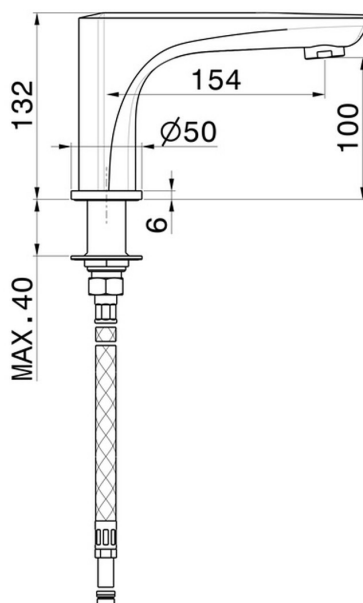

# DELTA ZERO

**72291.01.093**

Bec de baignoire sur plan - finition Matt Black

## CARACTÉRISTIQUES

Matériau	Laiton
Technologie	Save Water
Installation	À poser

## DESSIN TECHNIQUE

**DELTA ZERO**

**72291.01.093**

Bec de baignoire sur plan - finition Matt Black

**FINITIONS DISPONIBLES**

---

**01.093**

Matt Black