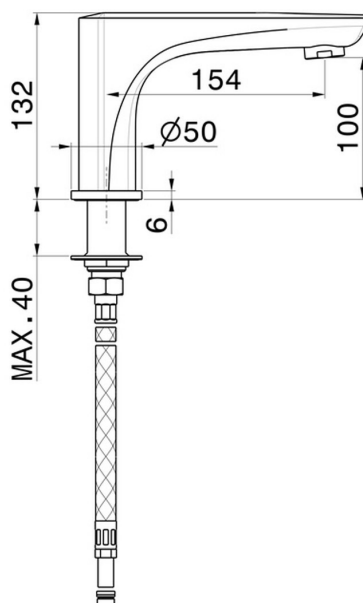

DELTA ZERO

72291.21.018

Bec de baignoire sur plan - finition Chrome

Chrome

CARACTÉRISTIQUES

Matériau	Laiton
Technologie	Save Water
Installation	À poser

DESSIN TECHNIQUE

DELTA ZERO

72291.21.018

Bec de baignoire sur plan - finition Chrome

FINITIONS DISPONIBLES

21.018

Chrome

01.014

finition Matt White

01.093