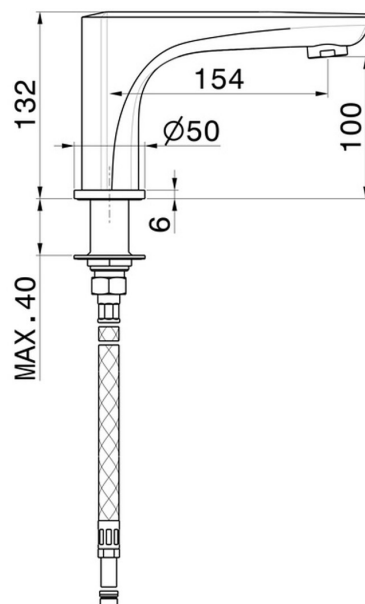

# DELTA ZERO

**72291.59.064**

Bec de baignoire sur plan - finition PVD Brushed Gun Metal

PVD Brushed Gun Metal

## CARACTÉRISTIQUES

Matériau

**Laiton**

Technologie

**Save Water**

Installation

**À poser**

## DESSIN TECHNIQUE

**DELTA ZERO**

**72291.59.064**

Bec de baignoire sur plan - finition PVD Brushed Gun Metal

**FINITIONS DISPONIBLES**

---

**59.064**

PVD Brushed Gun Metal