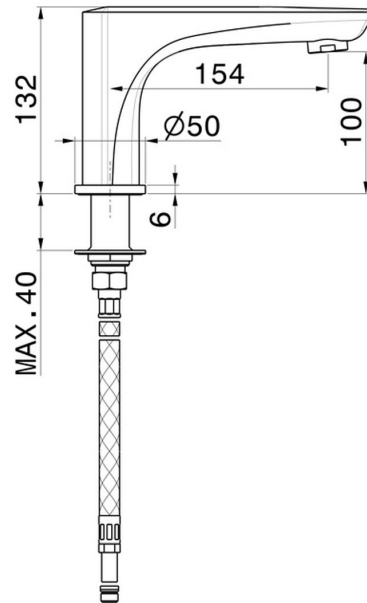

DELTA ZERO

72291.59.097

Bec de baignoire sur plan - finition PVD Brushed Gold

PVD Brushed Gold

CARACTÉRISTIQUES

Matériau

Laiton

Technologie

Save Water

Installation

À poser

DESSIN TECHNIQUE

DELTA ZERO

72291.59.097

Bec de baignoire sur plan - finition PVD Brushed Gold

FINITIONS DISPONIBLES

61.020

finition PVD Glossy Gold