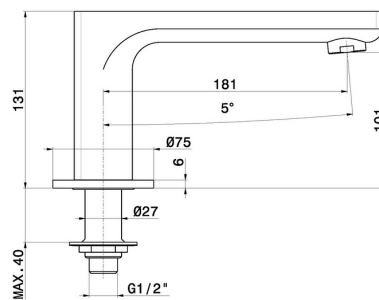

## B-EASY

**72691.01.014**

Bec de baignoire sur plan - finition Matt White

### CARACTÉRISTIQUES

Matériau

**Laiton**

Installation

**Bord de baignoire**

Type de perçage

**Monotrou**

### DESSIN TECHNIQUE

**B-EASY**

**72691.01.014**

Bec de baignoire sur plan - finition Matt White

**FINITIONS DISPONIBLES**

---

**01.014**

Matt White