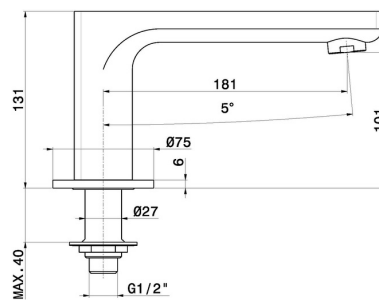

B-EASY

72691.21.018

Bec de baignoire sur plan - finition Chrome

Chrome

CARACTÉRISTIQUES

Matériau

Laiton

Installation

Bord de baignoire

Type de perçage

Monotrou

DESSIN TECHNIQUE

B-EASY

72691.21.018

Bec de baignoire sur plan - finition Chrome

FINITIONS DISPONIBLES