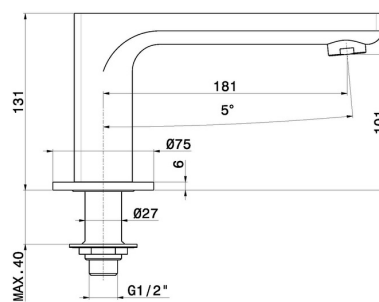

## B-EASY

**72691.M0.071**

Bec de baignoire sur plan - finition Gold Satin

### CARACTÉRISTIQUES

Matériau

**Laiton**

Installation

**Bord de baignoire**

Type de perçage

**Monotrou**

### DESSIN TECHNIQUE

**B-EASY**

**72691.M0.071**

Bec de baignoire sur plan - finition Gold Satin

**FINITIONS DISPONIBLES**

---

**M0.071**

Gold Satin