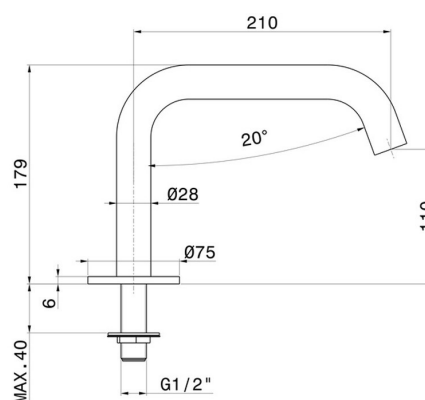

STEEL LINE

74292x.59.064

Bec de baignoire sur plan - finition PVD Brushed Gun Metal

PVD Brushed Gun Metal

CARACTÉRISTIQUES

Matériau

Acier inox

Installation

À poser

DESSIN TECHNIQUE

STEEL LINE

74292x.59.064

Bec de baignoire sur plan - finition PVD Brushed Gun Metal

FINITIONS DISPONIBLES

59.064

PVD Brushed Gun Metal