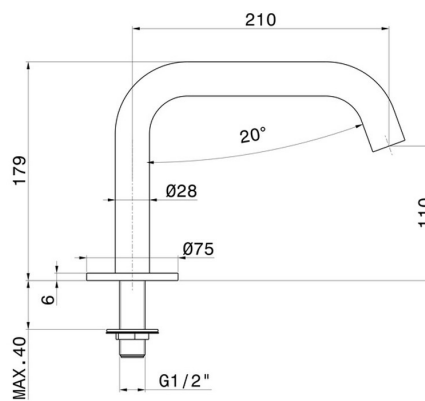

STEEL LINE

74292x.59.067

Bec de baignoire sur plan - finition PVD Brushed Copper Bronze

PVD Brushed Copper Bronze

CARACTÉRISTIQUES

Matériau

Acier inox

Installation

À poser

DESSIN TECHNIQUE

STEEL LINE

74292x.59.067

Bec de baignoire sur plan - finition PVD Brushed Copper Bronze

FINITIONS DISPONIBLES

59.067

PVD Brushed Copper Bronze