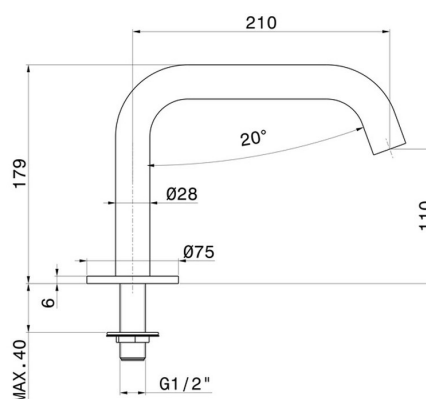

STEEL LINE

74292x.59.098

Bec de baignoire sur plan - finition PVD Brushed Pale Gold

PVD Brushed Pale Gold

CARACTÉRISTIQUES

Matériau

Acier inox

Installation

À poser

DESSIN TECHNIQUE

STEEL LINE

74292x.59.098

Bec de baignoire sur plan - finition PVD Brushed Pale Gold

FINITIONS DISPONIBLES

59.098

PVD Brushed Pale Gold