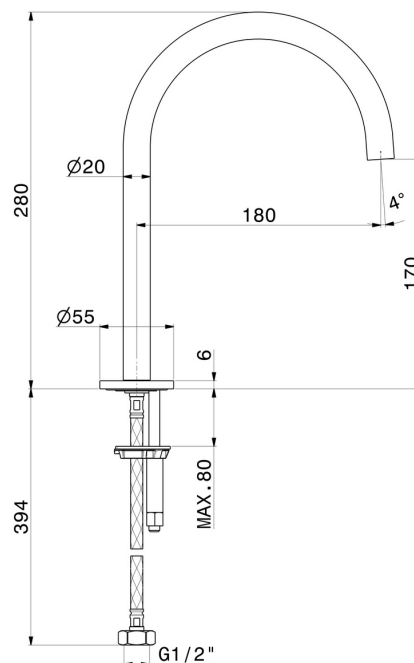

# X-STEEL 316

69639X.59.064

Bec lavabo indépendant sur plan - finition PVD Brushed Gun Metal

Sans vidage

PVD Brushed Gun Metal

## CARACTÉRISTIQUES

Matériau

Acier inox

Technologie

Save Water

Installation

À poser

## DESSIN TECHNIQUE

**X-STEEL 316**

**69639X.59.064**

Bec lavabo indépendant sur plan - finition PVD Brushed Gun Metal

**FINITIONS DISPONIBLES**

---

**59.064**

PVD Brushed Gun Metal