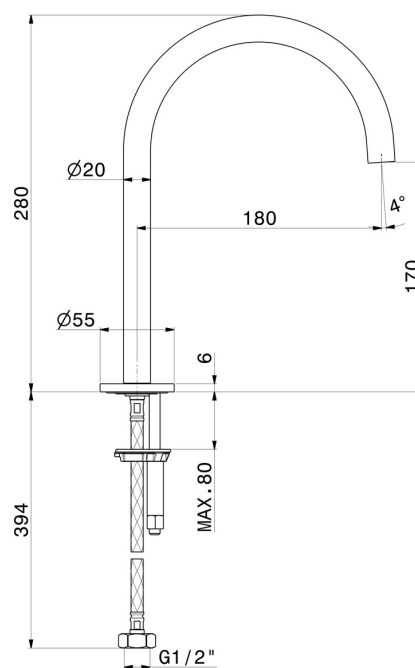

X-STEEL 316

69639X.59.097

Bec lavabo indépendant sur plan - finition PVD Brushed Gold

Sans vidage

SAVE
WATER

PVD Brushed Gold

CARACTÉRISTIQUES

Matériau

Acier inox

Technologie

Save Water

Installation

À poser

DESSIN TECHNIQUE

X-STEEL 316

69639X.59.097

Bec lavabo indépendant sur plan - finition PVD Brushed Gold

FINITIONS DISPONIBLES

59.097

PVD Brushed Gold

50.050

finition Stainless Steel

59.064

finition PVD Brushed Gun Metal