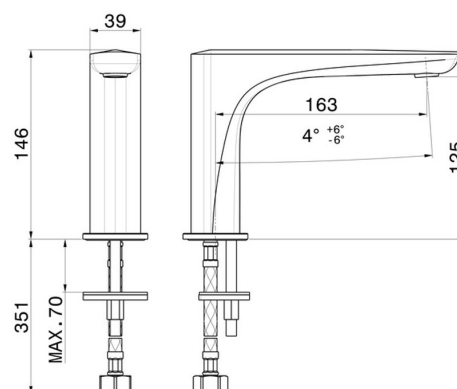

# DELTA ZERO

**72206.01.014**

Bec lavabo indépendant sur plan - finition Matt White

Sans vidage

SAVE  
WATER

Matt White

## CARACTÉRISTIQUES

Matériau

Laiton

Technologie

Save Water

Installation

À poser

## DESSIN TECHNIQUE

## **DELTA ZERO**

**72206.01.014**

Bec lavabo indépendant sur plan - finition Matt White