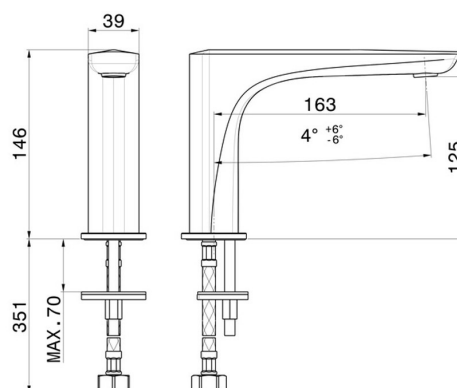

DELTA ZERO

72206.01.093

Bec lavabo indépendant sur plan - finition Matt Black

Sans vidage

CARACTÉRISTIQUES

Matériau

Laiton

Technologie

Save Water

Installation

À poser

DESSIN TECHNIQUE

DELTA ZERO

72206.01.093

Bec lavabo indépendant sur plan - finition Matt Black

FINITIONS DISPONIBLES