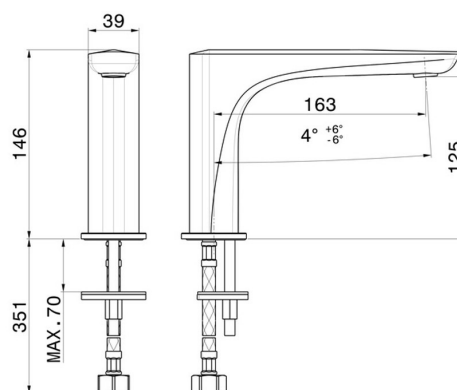

# DELTA ZERO

**72206.21.018**

Bec lavabo indépendant sur plan - finition Chrome

Sans vidage

## CARACTÉRISTIQUES

Matériau

**Laiton**

Technologie

**Save Water**

Installation

**À poser**

## DESSIN TECHNIQUE

**DELTA ZERO**

**72206.21.018**

Bec lavabo indépendant sur plan - finition Chrome

**FINITIONS DISPONIBLES**

---

**21.018**

Chrome