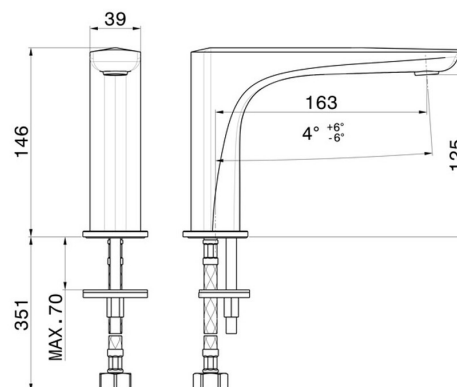

DELTA ZERO

72206.58.061

Bec lavabo indépendant sur plan - finition PVD Copper Bronze

Sans vidage

PVD Copper Bronze

CARACTÉRISTIQUES

Matériau

Laiton

Technologie

Save Water

Installation

À poser

DESSIN TECHNIQUE

DELTA ZERO

72206.58.061

Bec lavabo indépendant sur plan - finition PVD Copper Bronze