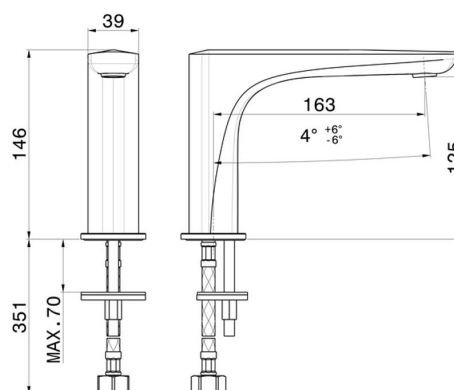

# DELTA ZERO

**72206.58.063**

Bec lavabo indépendant sur plan - finition PVD Gun Metal

Sans vidage

PVD Gun Metal

## CARACTÉRISTIQUES

Matériau

Laiton

Technologie

Save Water

Installation

À poser

## DESSIN TECHNIQUE

## **DELTA ZERO**

**72206.58.063**

Bec lavabo indépendant sur plan - finition PVD Gun Metal