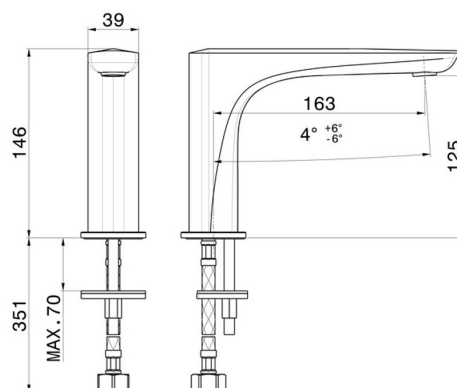

DELTA ZERO

72206.59.064

Bec lavabo indépendant sur plan - finition PVD Brushed Gun Metal

Sans vidage

PVD Brushed Gun Metal

CARACTÉRISTIQUES

Matériau

Laiton

Technologie

Save Water

Installation

À poser

DESSIN TECHNIQUE

DELTA ZERO

72206.59.064

Bec lavabo indépendant sur plan - finition PVD Brushed Gun Metal