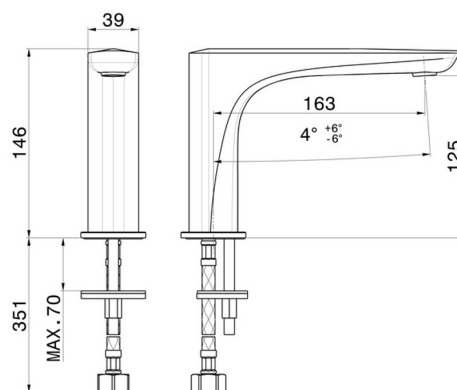

DELTA ZERO

72206.59.067

Bec lavabo indépendant sur plan - finition PVD Brushed Copper Bronze

Sans vidage

PVD Brushed Copper Bronze

CARACTÉRISTIQUES

Matériau

Laiton

Technologie

Save Water

Installation

À poser

DESSIN TECHNIQUE

DELTA ZERO

72206.59.067

Bec lavabo indépendant sur plan - finition PVD Brushed Copper Bronze