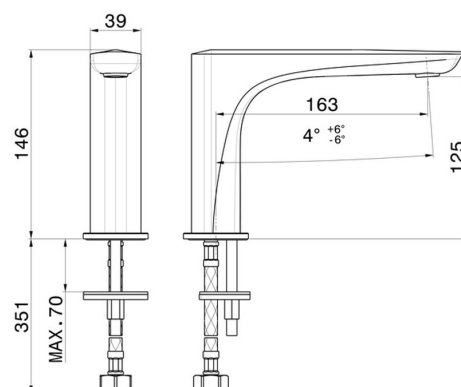

# DELTA ZERO

72206.59.097

Bec lavabo indépendant sur plan - finition PVD Brushed Gold

Sans vidage

PVD Brushed Gold

## CARACTÉRISTIQUES

Matériau

Laiton

Technologie

Save Water

Installation

À poser

## DESSIN TECHNIQUE

**DELTA ZERO**

**72206.59.097**

Bec lavabo indépendant sur plan - finition PVD Brushed Gold

**FINITIONS DISPONIBLES**

---

**59.097**

PVD Brushed Gold