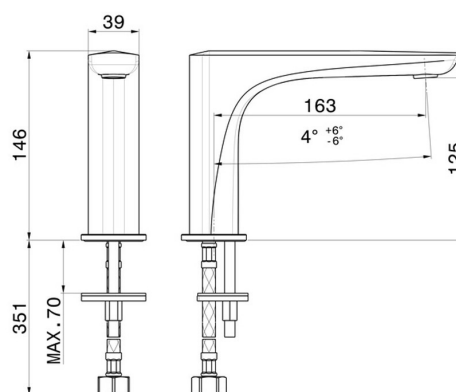

# DELTA ZERO

**72206.61.020**

Bec lavabo indépendant sur plan - finition PVD Glossy Gold

Sans vidage

SAVE  
WATER

PVD Glossy Gold

## CARACTÉRISTIQUES

Matériau

**Laiton**

Technologie

**Save Water**

Installation

**À poser**

## DESSIN TECHNIQUE

**DELTA ZERO**

**72206.61.020**

Bec lavabo indépendant sur plan - finition PVD Glossy Gold

**FINITIONS DISPONIBLES**

---

**61.020**

PVD Glossy Gold