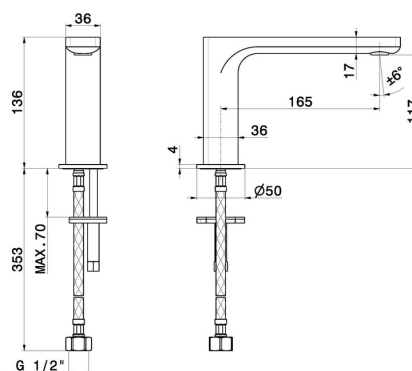

## CARACTÉRISTIQUES

Matériau

**Laiton**

Technologie

**Save Water**

Installation

**À poser**

Type de perçage

## DESSIN TECHNIQUE

**B-EASY**

**72606.01.014**

Bec lavabo indépendant sur plan - finition Matt White

**FINITIONS DISPONIBLES**

---

**01.014**

Matt White