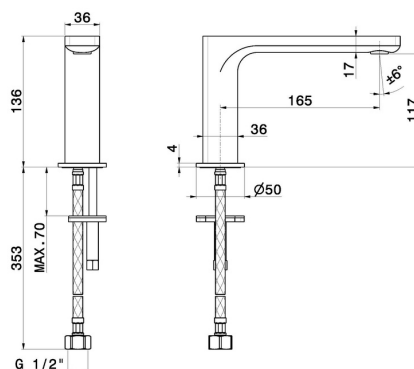

Technologie

Save Water

Installation

À poser

Type de perçage

Monotrou

DESSIN TECHNIQUE

B-EASY