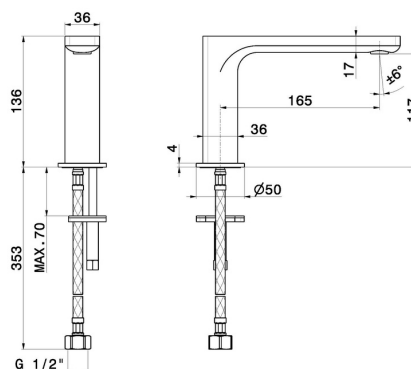

B-EASY

72606.21.018

Bec lavabo indépendant sur plan - finition Chrome

Sans vidage

SAVE
WATER

Chrome

CARACTÉRISTIQUES

Matériau

Laiton

Technologie

Save Water

Installation

À poser

Type de perçage

Monotrou

DESSIN TECHNIQUE

B-EASY

72606.21.018

Bec lavabo indépendant sur plan - finition Chrome

FINITIONS DISPONIBLES

21.018

Chrome

01.014

finition Matt White