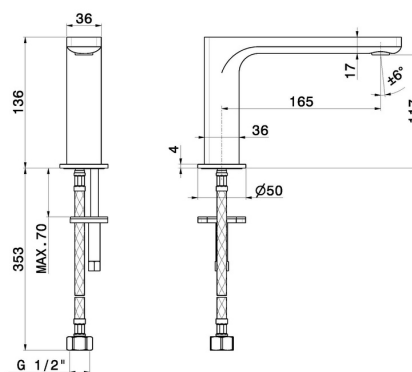

# B-EASY

**72606.M0.070**

Bec lavabo indépendant sur plan - finition Titanium Satin

Sans vidage

## CARACTÉRISTIQUES

Matériau	<b>Laiton</b>
Technologie	<b>Save Water</b>
Installation	<b>À poser</b>
Type de perçage	<b>Monotrou</b>

## DESSIN TECHNIQUE

**B-EASY**

**72606.M0.070**

Bec lavabo indépendant sur plan - finition Titanium Satin

**FINITIONS DISPONIBLES**

---

**M0.070**

Titanium Satin