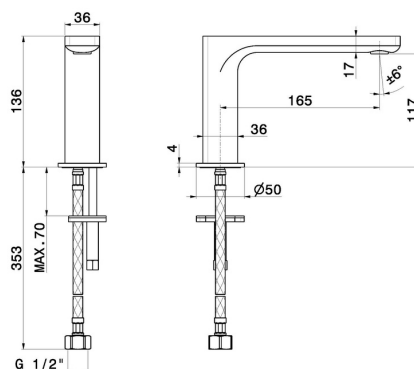

Save Water

Installation

À poser

Type de perçage

Monotrou

DESSIN TECHNIQUE

B-EASY

72606.M0.071