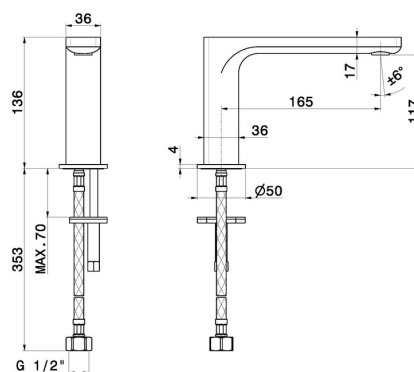

Laiton

Technologie

Save Water

Installation

À poser

Type de perçage

Monotrou

DESSIN TECHNIQUE