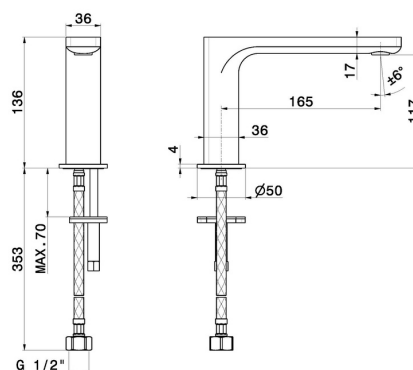

## CARACTÉRISTIQUES

Matériau

**Laiton**

Technologie

**Save Water**

Installation

**À poser**

Type de perçage

## DESSIN TECHNIQUE

**B-EASY**

**72606.M0.075**

Bec lavabo indépendant sur plan - finition Copper Glossy

**FINITIONS DISPONIBLES**

---

 **M0.075**  
Copper Glossy

 **01.014**  
finition Matt White