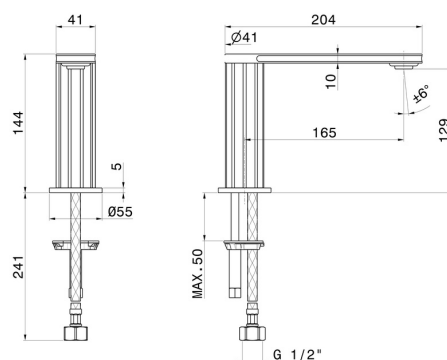

## CARACTÉRISTIQUES

Matériau

**Laiton**

Technologie

**Save Water**

Installation

**À poser**

Type de perçage

## DESSIN TECHNIQUE

**IONIKA**

**72806.01.093**

Bec lavabo indépendant sur plan - finition Matt Black

**FINITIONS DISPONIBLES**

---

**01.093**

Matt Black