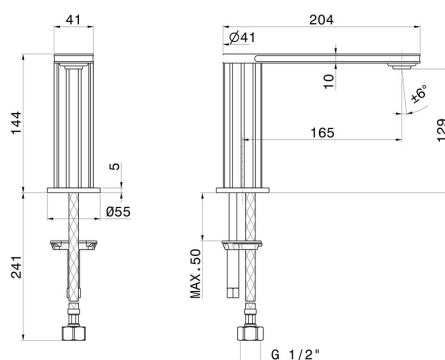

## CARACTÉRISTIQUES

Matériau

**Laiton**

Technologie

**Save Water**

Installation

**À poser**

Type de perçage

## DESSIN TECHNIQUE

**IONIKA**

**72806.21.018**

Bec lavabo indépendant sur plan - finition Chrome

**FINITIONS DISPONIBLES**

---

**21.018**

Chrome