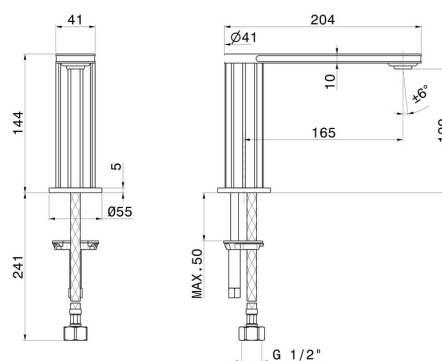

## CARACTÉRISTIQUES

Matériau

**Laiton**

Technologie

**Save Water**

Installation

**À poser**

Type de perçage

## DESSIN TECHNIQUE

**IONIKA**

**72806.59.098**

Bec lavabo indépendant sur plan - finition PVD Brushed Pale Gold

**FINITIONS DISPONIBLES**

---

**59.098**

PVD Brushed Pale Gold