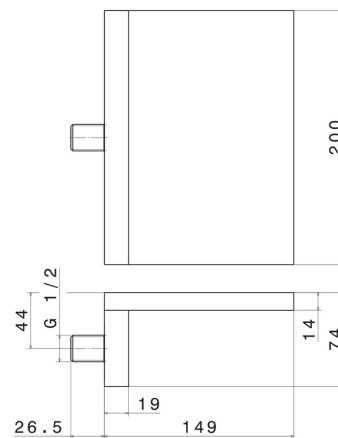

DESSIN TECHNIQUE