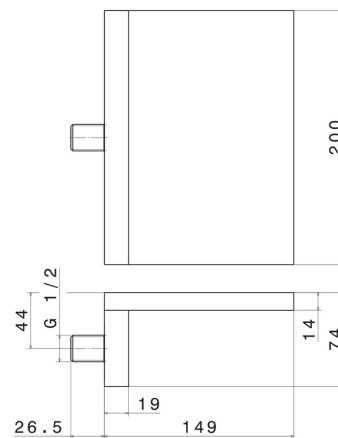

### DESSIN TECHNIQUE

---

**205.59.064**

Bec mural en laiton avec jet à cascade - finition PVD Brushed Gun Metal