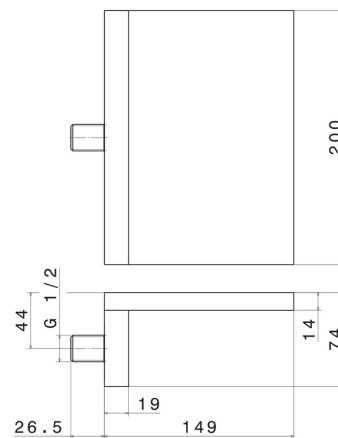

## 205.59.097

Bec mural en laiton avec jet à cascade - finition PVD Brushed Gold

PVD Brushed Gold

### DESSIN TECHNIQUE

---

**205.59.097**

Bec mural en laiton avec jet à cascade - finition PVD Brushed Gold