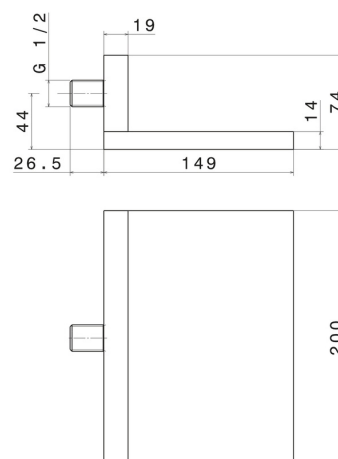

## 206.58.063

Bec mural en laiton avec jet à cascade - finition PVD Gun Metal

PVD Gun Metal

### DESSIN TECHNIQUE

---

**206.58.063**

Bec mural en laiton avec jet à cascade - finition PVD Gun Metal