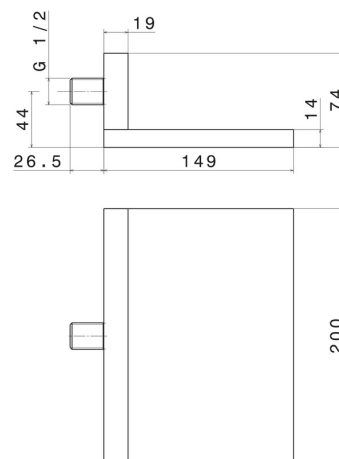

## 206.59.064

Bec mural en laiton avec jet à cascade - finition PVD Brushed Gun Metal

PVD Brushed Gun Metal

### DESSIN TECHNIQUE

---

**206.59.064**

Bec mural en laiton avec jet à cascade - finition PVD Brushed Gun Metal