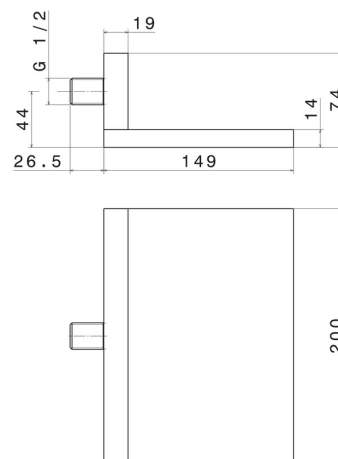

## 206.59.098

Bec mural en laiton avec jet à cascade - finition PVD Brushed Pale Gold

PVD Brushed Pale Gold

### DESSIN TECHNIQUE

---

**206.59.098**

Bec mural en laiton avec jet à cascade - finition PVD Brushed Pale Gold