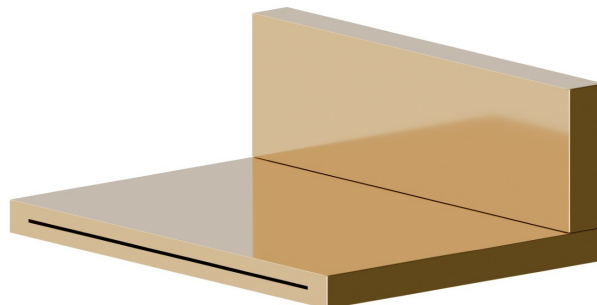

## 206.61.020

Bec mural en laiton avec jet à cascade - finition PVD Glossy Gold

### CARACTÉRISTIQUES

---

Matériau	<b>Laiton</b>
Installation	<b>Murale</b>
Jets	<b>Jet à cascade</b>

### DESSIN TECHNIQUE

---

**206.61.020**

Bec mural en laiton avec jet à cascade - finition PVD Glossy Gold