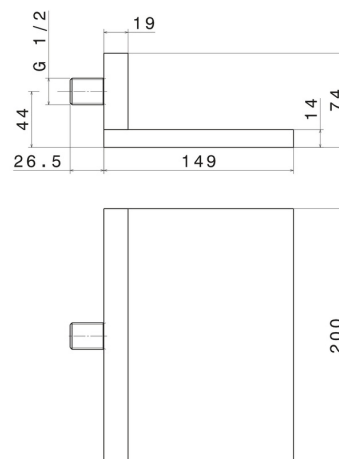

## 206.61.020

Bec mural en laiton avec jet à cascade - finition PVD Glossy Gold

### DESSIN TECHNIQUE

---

**206.61.020**

Bec mural en laiton avec jet à cascade - finition PVD Glossy Gold