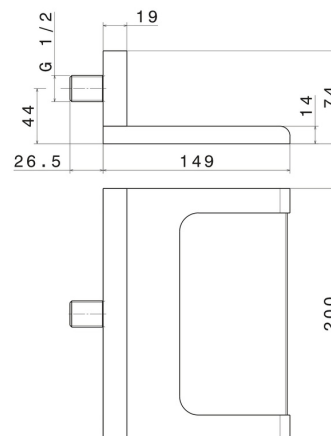

## 207.01.014

Bec mural en laiton avec jet à cascade, version ouverte -  
finition Matt White

### DESSIN TECHNIQUE

---

**207.01.014**

Bec mural en laiton avec jet à cascade, version ouverte - finition Matt White