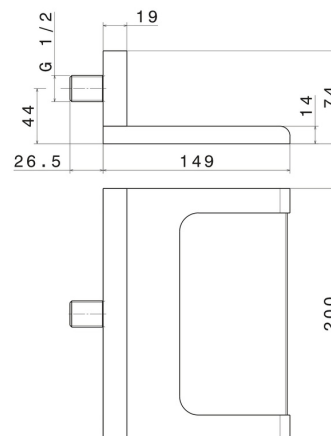

## 207.01.093

Bec mural en laiton avec jet à cascade, version ouverte -  
finition Matt Black

### DESSIN TECHNIQUE

---

**207.01.093**

Bec mural en laiton avec jet à cascade, version ouverte - finition Matt Black