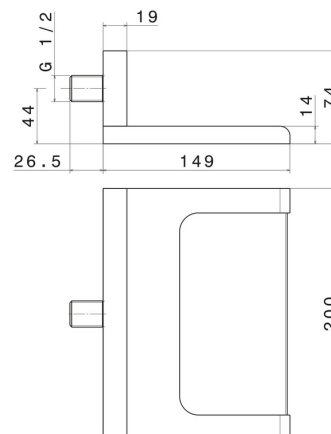

## 207.47.083

Bec mural en laiton avec jet à cascade, version ouverte -  
finition Groove Bronze

Groove Bronze

### DESSIN TECHNIQUE

---

**207.47.083**

Bec mural en laiton avec jet à cascade, version ouverte - finition Groove Bronze