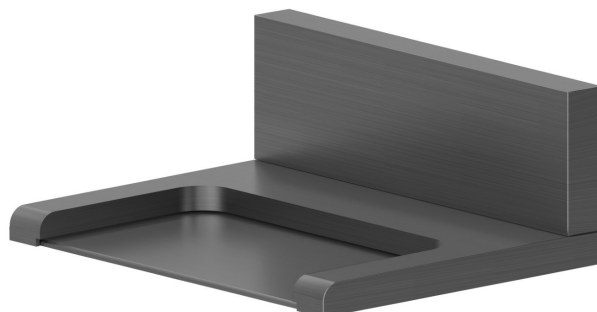

207.59.064

Bec mural en laiton avec jet à cascade, version ouverte -
finition PVD Brushed Gun Metal

PVD Brushed Gun Metal

CARACTÉRISTIQUES

Matériau	Laiton
Installation	Murale
Jets	Jet à cascade

DESSIN TECHNIQUE

207.59.064

Bec mural en laiton avec jet à cascade, version ouverte - finition PVD Brushed Gun Metal

FINITIONS DISPONIBLES

59.064

PVD Brushed Gun Metal

01.014

finition Matt White

01.093

finition Matt Black

21.018

finition Chrome

47.083

finition Groove Bronze

58.061

finition PVD Copper Bronze

58.063