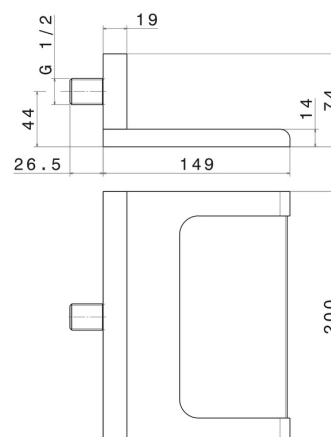

207.59.064

Bec mural en laiton avec jet à cascade, version ouverte -
finition PVD Brushed Gun Metal

PVD Brushed Gun Metal

CARACTÉRISTIQUES

Matériau	Laiton
Installation	Murale
Jets	Jet à cascade

DESSIN TECHNIQUE

207.59.064

Bec mural en laiton avec jet à cascade, version ouverte - finition PVD Brushed Gun Metal

FINITIONS DISPONIBLES

59.064

PVD Brushed Gun Metal

01.014

finition Matt White

01.093