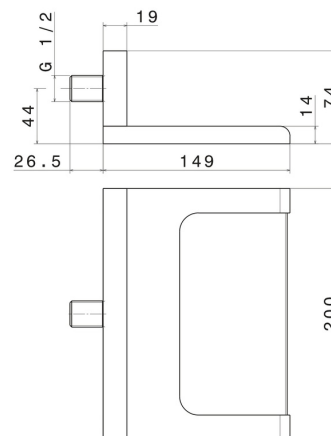

## 207.59.098

Bec mural en laiton avec jet à cascade, version ouverte -  
finition PVD Brushed Pale Gold

PVD Brushed Pale Gold

### DESSIN TECHNIQUE

---

**207.59.098**

Bec mural en laiton avec jet à cascade, version ouverte - finition PVD Brushed Pale Gold