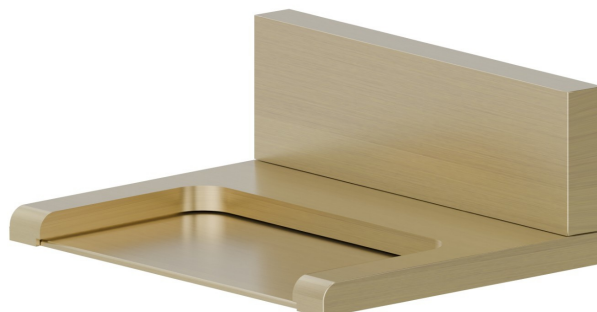

## 207.59.098

Bec mural en laiton avec jet à cascade, version ouverte -  
finition PVD Brushed Pale Gold

PVD Brushed Pale Gold

### CARACTÉRISTIQUES

---

Matériau	<b>Laiton</b>
Installation	<b>Murale</b>
Jets	<b>Jet à cascade</b>

### DESSIN TECHNIQUE

---

**207.59.098**

Bec mural en laiton avec jet à cascade, version ouverte - finition PVD Brushed Pale Gold