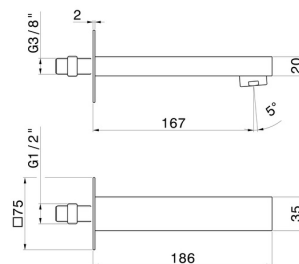

ERGO-Q

66487.01.093

Bec mural pour groupe de bain, avec connexion 1/2" - finition
Matt Black

L=170 mm

CARACTÉRISTIQUES

Matériau	Laiton
Installation	Murale
Type de perçage	Monotrou

DESSIN TECHNIQUE

ERGO-Q

66487.01.093

Bec mural pour groupe de bain, avec connexion 1/2" - finition Matt Black

FINITIONS DISPONIBLES

01.093

Matt Black

21.018

finition Chrome