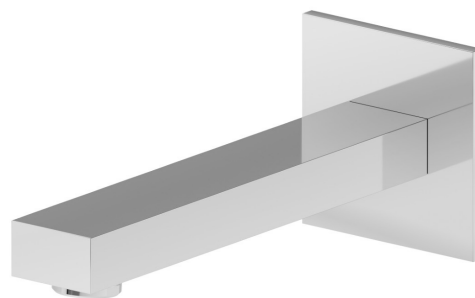

ERGO-Q

66487.21.018

Bec mural pour groupe de bain, avec connexion 1/2" - finition Chrome

L=170 mm

Chrome

CARACTÉRISTIQUES

Matériau

Laiton

Installation

Murale

Type de perçage

Monotrou

DESSIN TECHNIQUE

ERGO-Q

66487.21.018

Bec mural pour groupe de bain, avec connexion 1/2" - finition Chrome