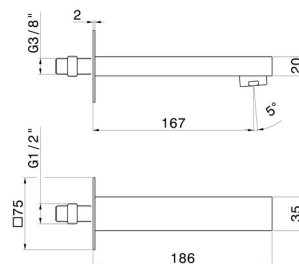

ERGO-Q

66487.21.018

Bec mural pour groupe de bain, avec connexion 1/2" - finition Chrome

L=170 mm

Chrome

CARACTÉRISTIQUES

Matériau

Laiton

Installation

Murale

Type de perçage

Monotrou

DESSIN TECHNIQUE

ERGO-Q

66487.21.018

Bec mural pour groupe de bain, avec connexion 1/2" - finition Chrome