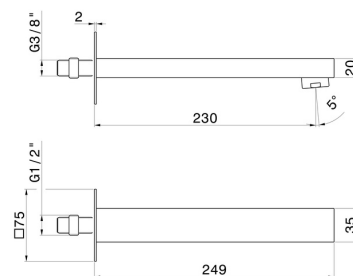

ERGO-Q

66488.01.093

Bec mural pour groupe de bain, avec connexion 1/2" - finition Matt Black

L=233 mm

CARACTÉRISTIQUES

Matériau	Laiton
Installation	Murale
Type de perçage	Monotrou

DESSIN TECHNIQUE

ERGO-Q

66488.01.093

Bec mural pour groupe de bain, avec connexion 1/2" - finition Matt Black

FINITIONS DISPONIBLES

01.093

Matt Black

21.018

finition Chrome